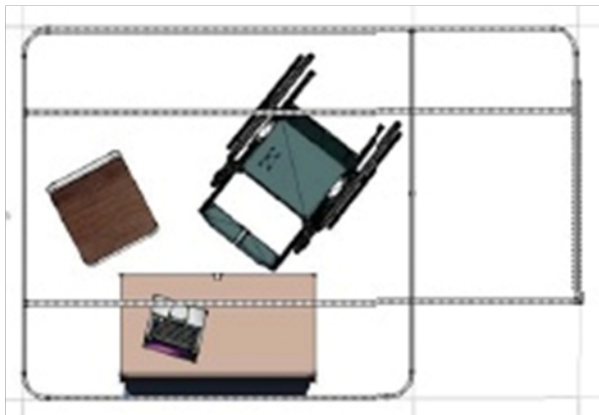

Collection : D Copin

LABYRINTHE - MUST

- Designer : Dominique Copin
- Création : 2016
- LABYRINTHE : **une étoffe de bois ondoyante, modelant un écrin confidentiel.**
- Dimensions : 2850x1800x2000
- Matériaux : bois, tissus, alu, corian